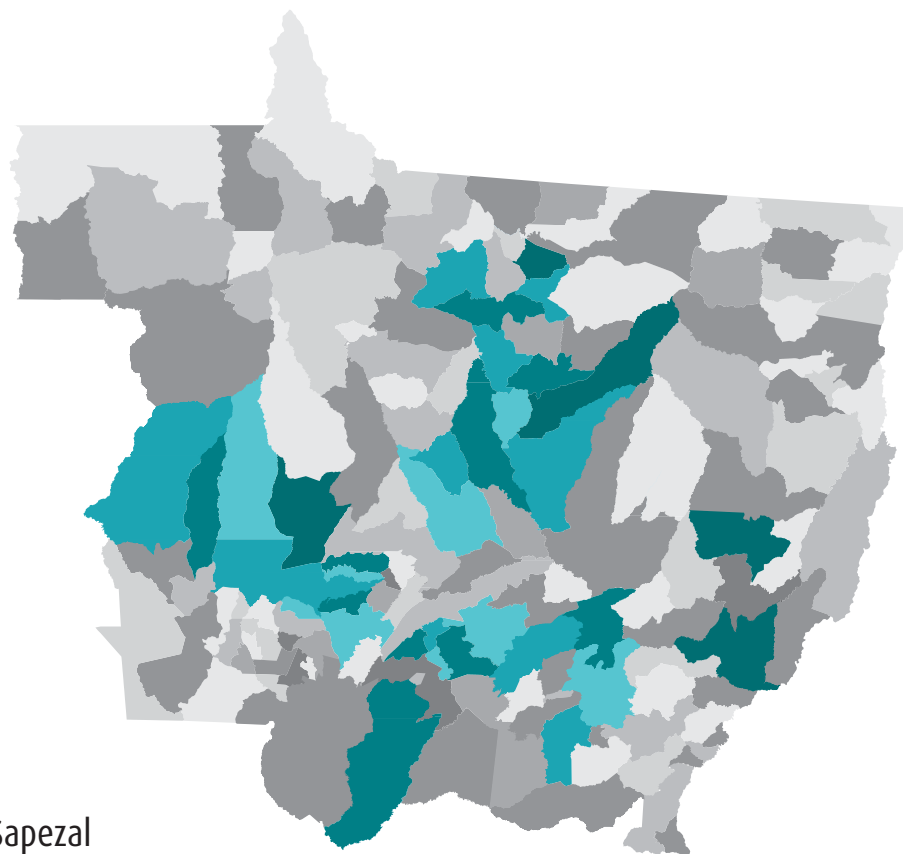

# RANKING NACIONAL DE CIDADES FISCALIZADAS

Classif.	Cidade	UF	Qnt Relat. Fisc				
1	Cascavel	PR	291	30	Água Boa	MT	56
2	Campo Grande	MS	274	31	Chapecó	SC	52
3	Rio de Janeiro	RJ	263	32	Niterói	RJ	52
4	Brasília	DF	224	33	Florianópolis	SC	51
5	Macapá	AP	223	34	Rio das Ostras	RJ	50
6	Tangará da Serra	MT	213	35	Caruaru	PE	50
7	Boa Vista	RR	191	36	Mossoró	RN	49
8	Recife	PE	191	37	Campos de Júlio	MT	48
9	Porto Velho	RO	174	38	Nísia Floresta	RN	47
10	São Paulo	SP	171	39	Porto Alegre	RS	47
11	Belo Horizonte	MG	165	40	Floriano	PI	46
12	Sinop	MT	156	41	Olinda	PE	46
13	Manaus	AM	151	42	Curitiba	PR	44
14	Goiânia	GO	138	43	Barueri	SP	44
15	Natal	RN	122	44	Barra dos Coqueiros	SE	41
16	Primavera do Leste	MT	109	45	Dourados	MS	40
17	Belém	PA	90	46	Caxias do Sul	RS	40
18	Campo Novo do Parecis	MT	85	47	Fortaleza	CE	39
19	João Pessoa	PB	84	48	Crateús	CE	38
20	Sorriso	MT	79	49	Nova Olímpia	MT	38
21	Sapezal	MT	79	50	Laranjal do Jari	AP	37
22	Vilhena	RO	77	51	Uberlândia	MG	37
23	Lucas do Rio Verde	MT	77	52	Maceió	AL	37
24	Campinas	SP	76	53	Porto Grande	AP	36
25	Teresina	PI	74	54	Tibau do Sul	RN	36
26	Rondonópolis	MT	72	55	Comodoro	MT	36
27	Nova Mutum	MT	71	56	Santa Maria	RS	36
28	Cuiabá	MT	69	57	Barra do Garças	MT	35
29	Ariquemes	RO	61	58	Jaboatão dos Guararapes	PE	34
				59	Gramado	RS	34

# AÇÕES DE FISCALIZAÇÃO IN LOCO (MUNICÍPIOS VISITADOS) JANEIRO A MAIO DE 2024

1. Acorizal
2. Água Boa
3. Barra do Bugres
4. Barra do Garças
5. Campo Novo dos Parecis
6. Campo Verde
7. Campos de Júlio
8. Chapada dos Guimarães
9. Comodoro
10. Cuiabá
11. Feliz Natal
12. Itaúba
13. Jangada
14. Lucas do Rio Verde
15. Nova Canaã do Norte
16. Nova Marilândia
17. Nova Mutum
18. Nova Olímpia
19. Nova Santa Helena
20. Nova Ubiratã
21. Primavera do Leste
22. Poconé
23. Poxoréu
24. Rondonópolis
25. Santa Carmem
26. Santo Afonso
27. Sapezal
28. Sinop
29. Sorriso
30. Tangará da Serra
31. Terra Nova do Norte
32. Várzea Grande
33. Vera