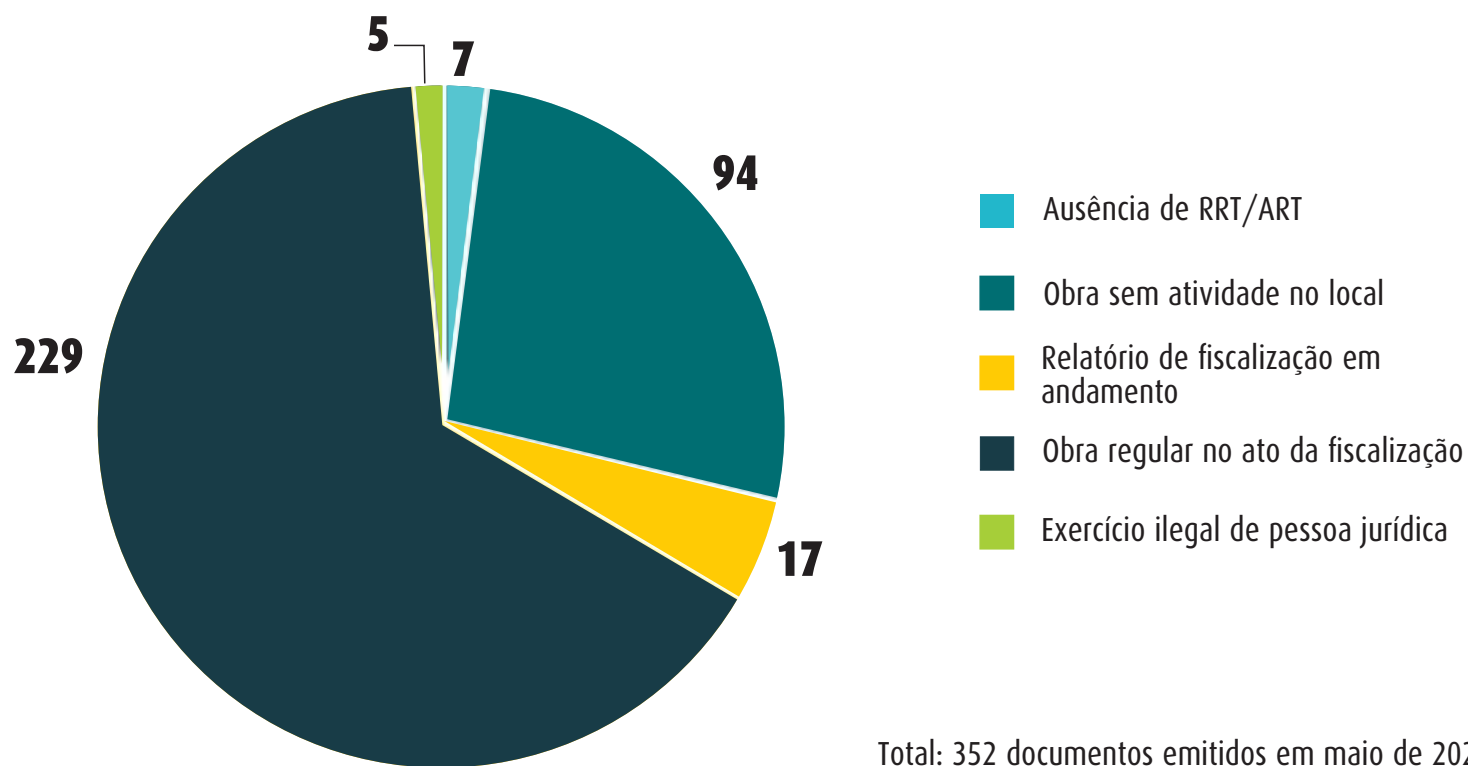

**RELATÓRIO DE FISCALIZAÇÃO**  
**MAIO DE 2024**

## FASES E INFRAÇÕES FISCALIZADAS (RELATÓRIOS DE FISCALIZAÇÃO)

# AÇÕES DE FISCALIZAÇÃO IN LOCO (MUNICÍPIOS VISITADOS) JANEIRO A MAIO DE 2024

1. Acorizal
2. Água Boa
3. Barra do Bugres
4. Barra do Garças
5. Campo Novo dos Parecis
6. Campo Verde
7. Campos de Júlio
8. Chapada dos Guimarães
9. Comodoro
10. Cuiabá
11. Feliz Natal
12. Itaúba
13. Jangada
14. Lucas do Rio Verde
15. Nova Canaã do Norte
16. Nova Marilândia
17. Nova Mutum
18. Nova Olímpia
19. Nova Santa Helena
20. Nova Ubiratã
21. Primavera do Leste
22. Poconé
23. Poxoréu
24. Rondonópolis
25. Santa Carmem
26. Santo Afonso
27. Sapezal
28. Sinop
29. Sorriso
30. Tangará da Serra
31. Terra Nova do Norte
32. Várzea Grande
33. Vera