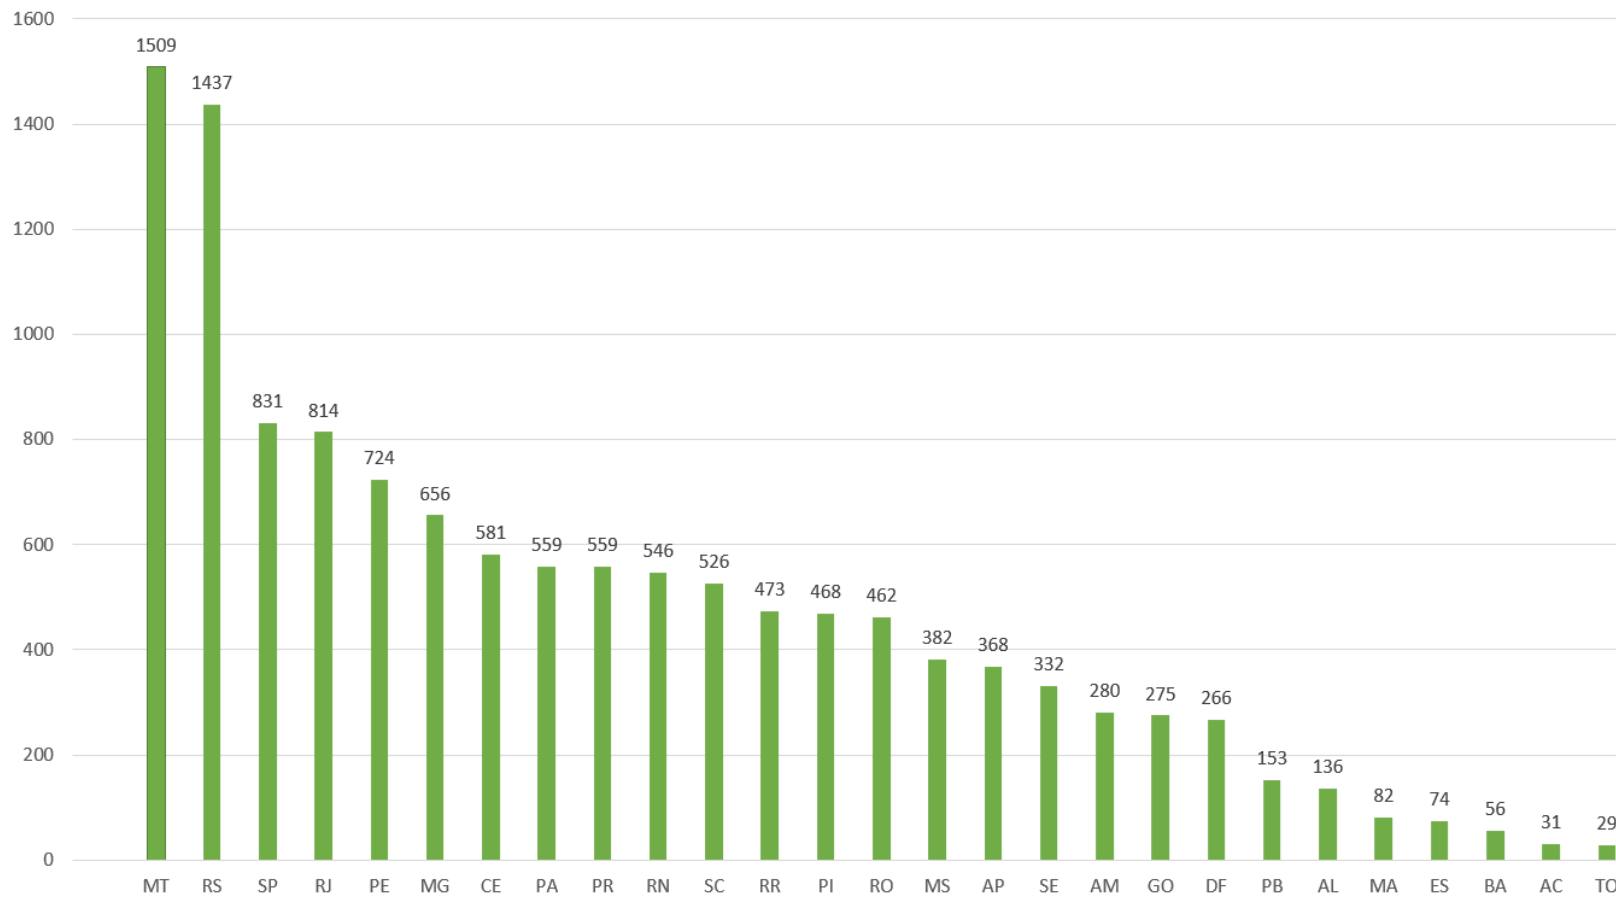

RANKING NACIONAL DE RELATÓRIOS DE FISCALIZAÇÃO POR CAU/UF (JANEIRO A MAIO DE 2024)

Considerando de janeiro a maio de 2024 o CAU/MT emitiu 1.509 Relatórios de Fiscalização

RANKING NACIONAL DE CIDADES FISCALIZADAS

Classif.	Cidade	UF	Qnt Relat. Fisc				
1	Cascavel	PR	291	30	Água Boa	MT	56
2	Campo Grande	MS	274	31	Chapecó	SC	52
3	Rio de Janeiro	RJ	263	32	Niterói	RJ	52
4	Brasília	DF	224	33	Florianópolis	SC	51
5	Macapá	AP	223	34	Rio das Ostras	RJ	50
6	Tangará da Serra	MT	213	35	Caruaru	PE	50
7	Boa Vista	RR	191	36	Mossoró	RN	49
8	Recife	PE	191	37	Campos de Júlio	MT	48
9	Porto Velho	RO	174	38	Nísia Floresta	RN	47
10	São Paulo	SP	171	39	Porto Alegre	RS	47
11	Belo Horizonte	MG	165	40	Floriano	PI	46
12	Sinop	MT	156	41	Olinda	PE	46
13	Manaus	AM	151	42	Curitiba	PR	44
14	Goiânia	GO	138	43	Barueri	SP	44
15	Natal	RN	122	44	Barra dos Coqueiros	SE	41
16	Primavera do Leste	MT	109	45	Dourados	MS	40
17	Belém	PA	90	46	Caxias do Sul	RS	40
18	Campo Novo do Parecis	MT	85	47	Fortaleza	CE	39
19	João Pessoa	PB	84	48	Crateús	CE	38
20	Sorriso	MT	79	49	Nova Olímpia	MT	38
21	Sapezal	MT	79	50	Laranjal do Jari	AP	37
22	Vilhena	RO	77	51	Uberlândia	MG	37
23	Lucas do Rio Verde	MT	77	52	Maceió	AL	37
24	Campinas	SP	76	53	Porto Grande	AP	36
25	Teresina	PI	74	54	Tibau do Sul	RN	36
26	Rondonópolis	MT	72	55	Comodoro	MT	36
27	Nova Mutum	MT	71	56	Santa Maria	RS	36
28	Cuiabá	MT	69	57	Barra do Garças	MT	35
29	Ariquemes	RO	61	58	Jaboatão dos Guararapes	PE	34
				59	Gramado	RS	34