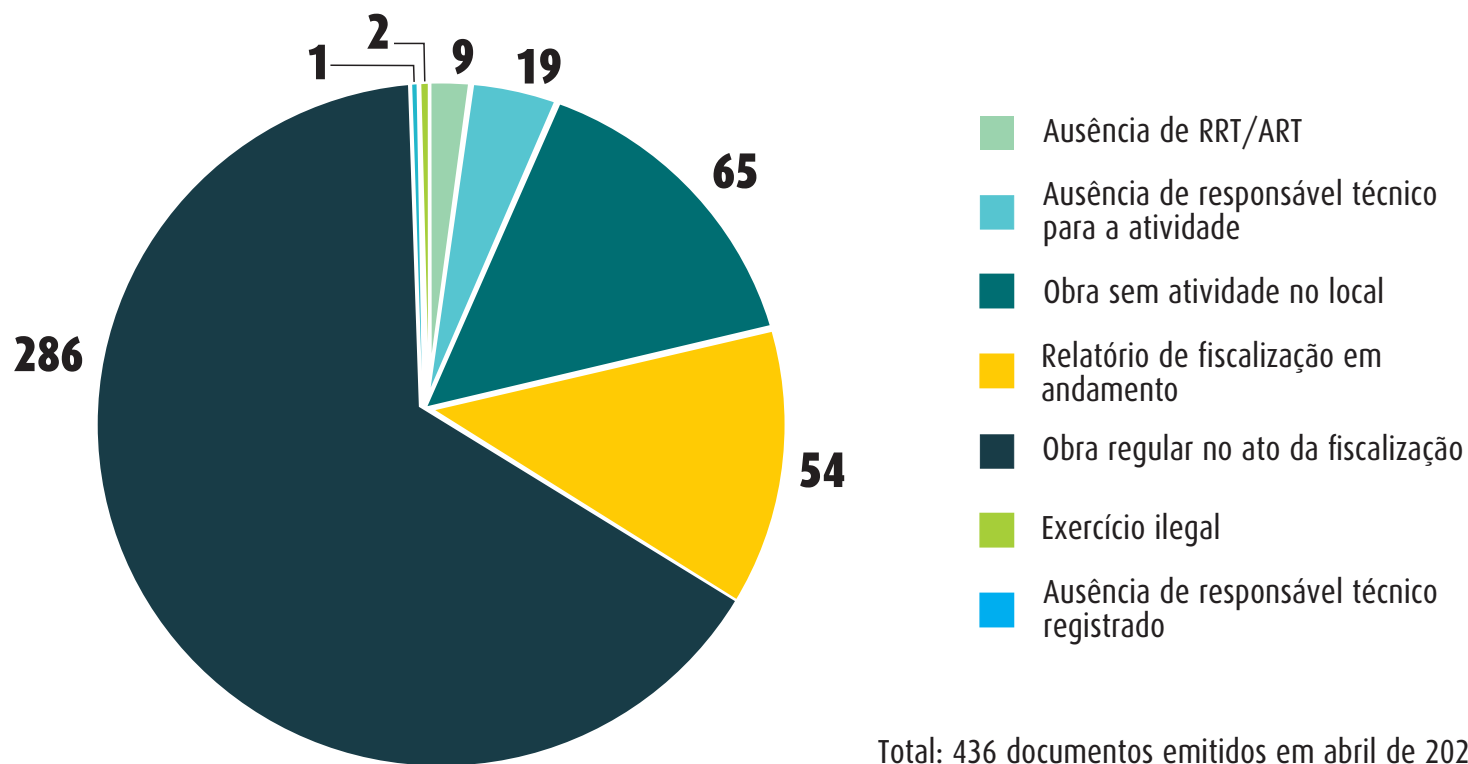

RELATÓRIO DE FISCALIZAÇÃO
ABRIL DE 2024

FASES E INFRAÇÕES FISCALIZADAS (RELATÓRIOS DE FISCALIZAÇÃO)

DENÚNCIAS: 07 03 relacionadas a fiscalização in loco de obras
04 relacionadas a Edital e Concursos de Licitação

RANKING NACIONAL DE RELATÓRIOS DE FISCALIZAÇÃO POR CAU/UF (ABRIL DE 2024)

Considerando abril de 2024 o CAU/MT emitiu 436 Relatórios de Fiscalização

RANKING NACIONAL DE RELATÓRIOS DE FISCALIZAÇÃO POR CAU/UF (JANEIRO A ABRIL DE 2024)

AÇÕES DE FISCALIZAÇÃO IN LOCO (MUNICÍPIOS VISITADOS) JANEIRO A ABRIL DE 2024

1. Água Boa
2. Barra do Bugres
3. Barra do Garças
4. Campo Novo dos Parecis
5. Campo Verde
6. Campos de Júlio
7. Chapada dos Guimarães
8. Comodoro
9. Cuiabá
10. Feliz Natal
11. Lucas do Rio Verde
12. Nova Marilândia
13. Nova Mutum
14. Nova Olímpia
15. Nova Ubatã
16. Primavera do Leste
17. Rondonópolis
18. Santa Carmem
19. Santo Afonso
20. Sapezal
21. Sinop
22. Sorriso
23. Tangará da Serra
24. Várzea Grande
25. Vera