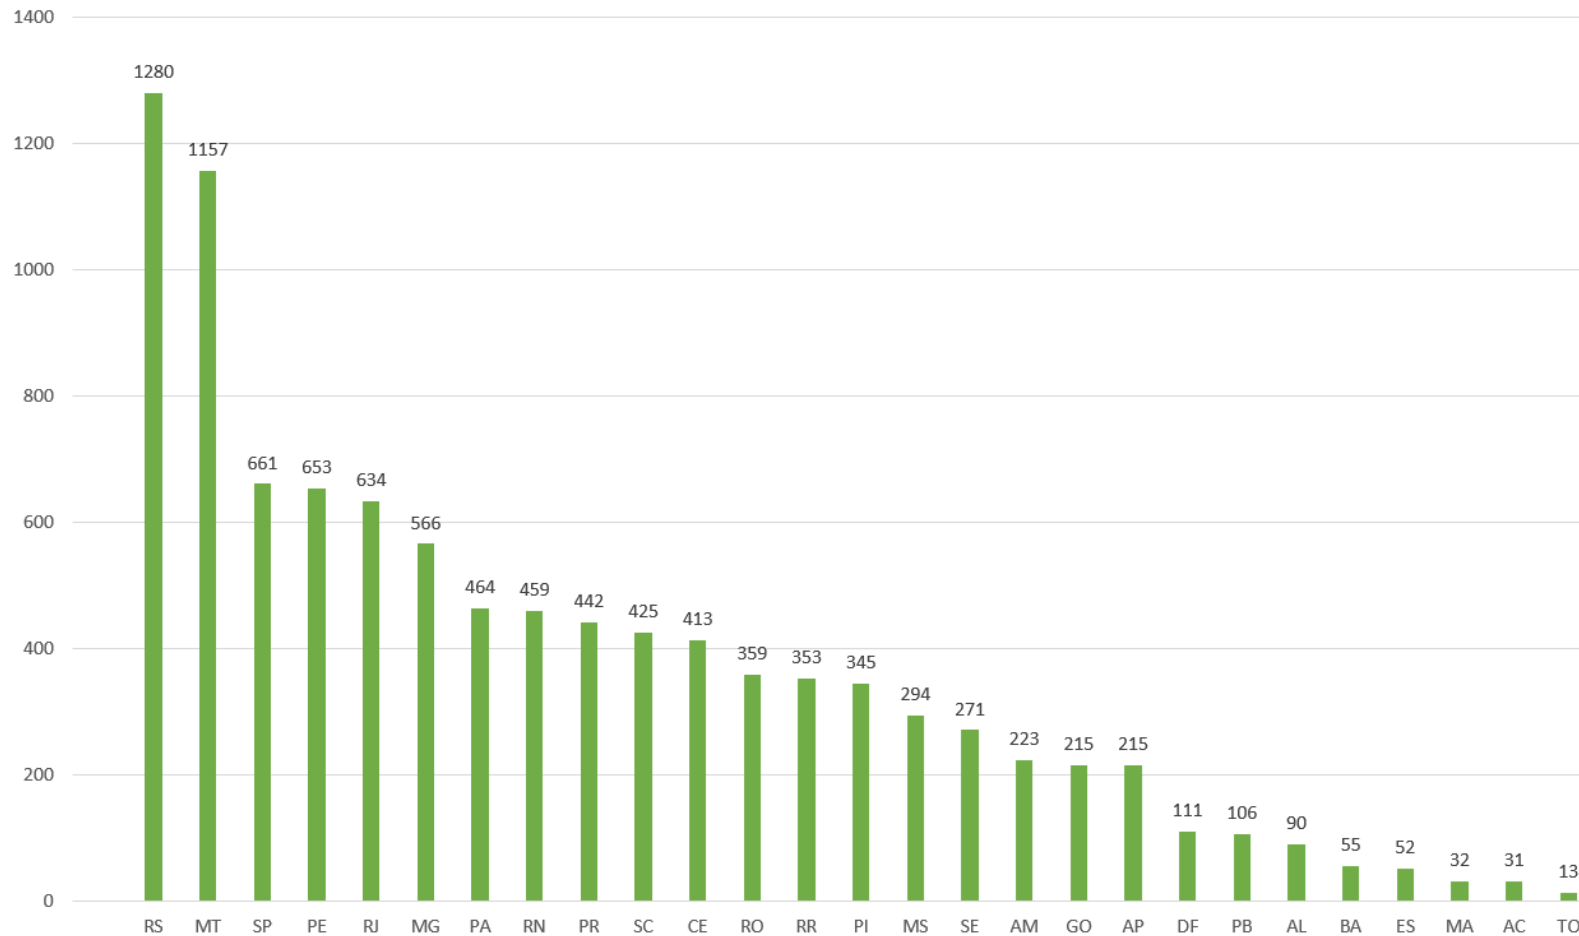

RANKING NACIONAL DE RELATÓRIOS DE FISCALIZAÇÃO POR CAU/UF (JANEIRO A ABRIL DE 2024)

Considerando de janeiro a abril de 2024 o CAU/MT emitiu 1.157 Relatórios de Fiscalização

RANKING NACIONAL DE CIDADES FISCALIZADAS

Classif.	Cidade	UF	Qnt Relat. Fisc
1	Cascavel	PR	288
2	Rio de Janeiro	RJ	225
3	Campo Grande	MS	209
4	Boa Vista	RR	191
5	Recife	PE	171
6	Brasília	DF	167
7	Belo Horizonte	MG	158
8	Macapá	AP	158
9	Porto Velho	RO	154
10	Sinop	MT	143
11	São Paulo	SP	142
12	Manaus	AM	133
13	Tangará da Serra	MT	116
14	Natal	RN	107
15	Goiânia	GO	102
16	Primavera do Leste	MT	95
17	Campo Novo do Parecis	MT	85
18	Sapezal	MT	79
19	Sorriso	MT	79
20	Campinas	SP	76
21	Belém	PA	72
22	Rondonópolis	MT	72
23	Nova Mutum	MT	71
24	Cuiabá	MT	69
25	João Pessoa	PB	61
26	Ariquemes	RO	61
27	Nísia Floresta	RN	47
28	Caruaru	PE	47
29	Chapécó	SC	44
30	Campos de Júlio	MT	44
31	Olinda	PE	44
32	Barra dos Coqueiros	SE	41
33	Porto Alegre	RS	41
34	Curitiba	PR	39
35	Nova Olímpia	MT	38
36	Crateús	CE	38
37	Uberlândia	MG	37
38	Rio das Ostras	RJ	37
39	Santa Maria	RS	36
40	Tibau do Sul	RN	36
41	Comodoro	MT	36
42	Florianópolis	SC	35
43	Jaboatão dos Guararapes	PE	34
44	Nova Ubiratã	MT	33
45	Serra Talhada	PE	33
46	Simão Dias	SE	33
47	Fortaleza	CE	32
48	Aracaju	SE	31
49	Volta Redonda	RJ	31
50	Tobias Barreto	SE	30
51	Caxias do Sul	RS	30
52	Touros	RN	29
53	Niterói	RJ	29
54	Mossoró	RN	29
55	Ji-Paraná	RO	28
56	Pelotas	RS	28
57	Candelária	RS	28
58	Ceará-Mirim	RN	28
59	Quixadá	CE	28