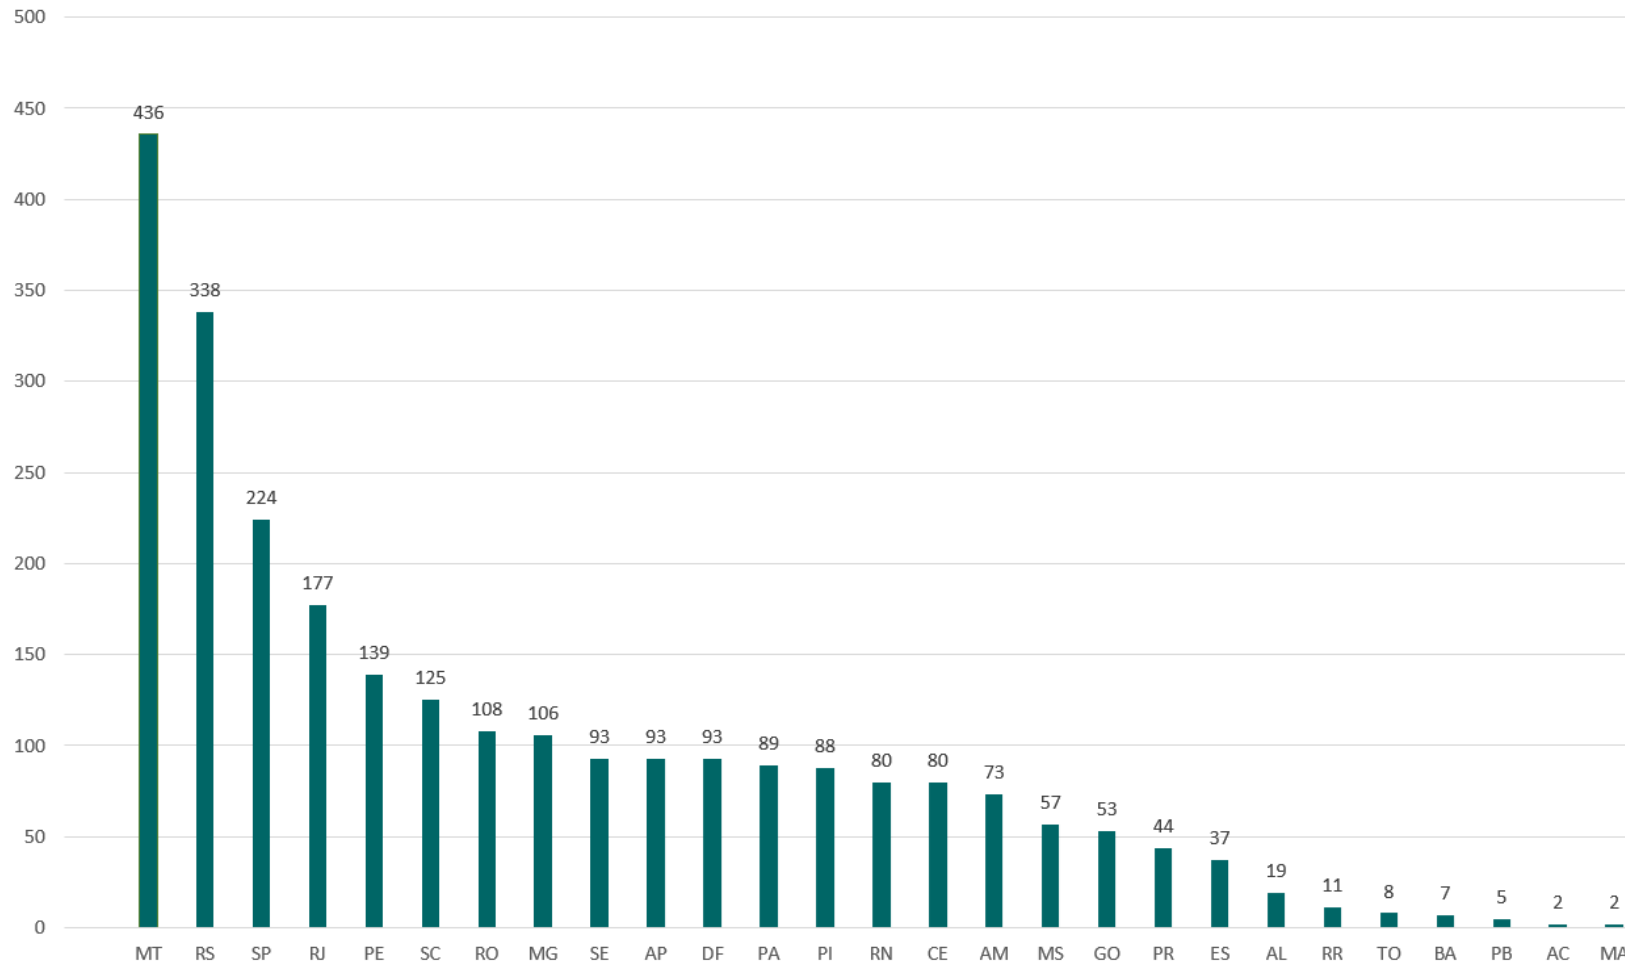

RANKING NACIONAL DE RELATÓRIOS DE FISCALIZAÇÃO POR CAU/UF (ABRIL DE 2024)

Considerando abril de 2024 o CAU/MT emitiu 436 Relatórios de Fiscalização